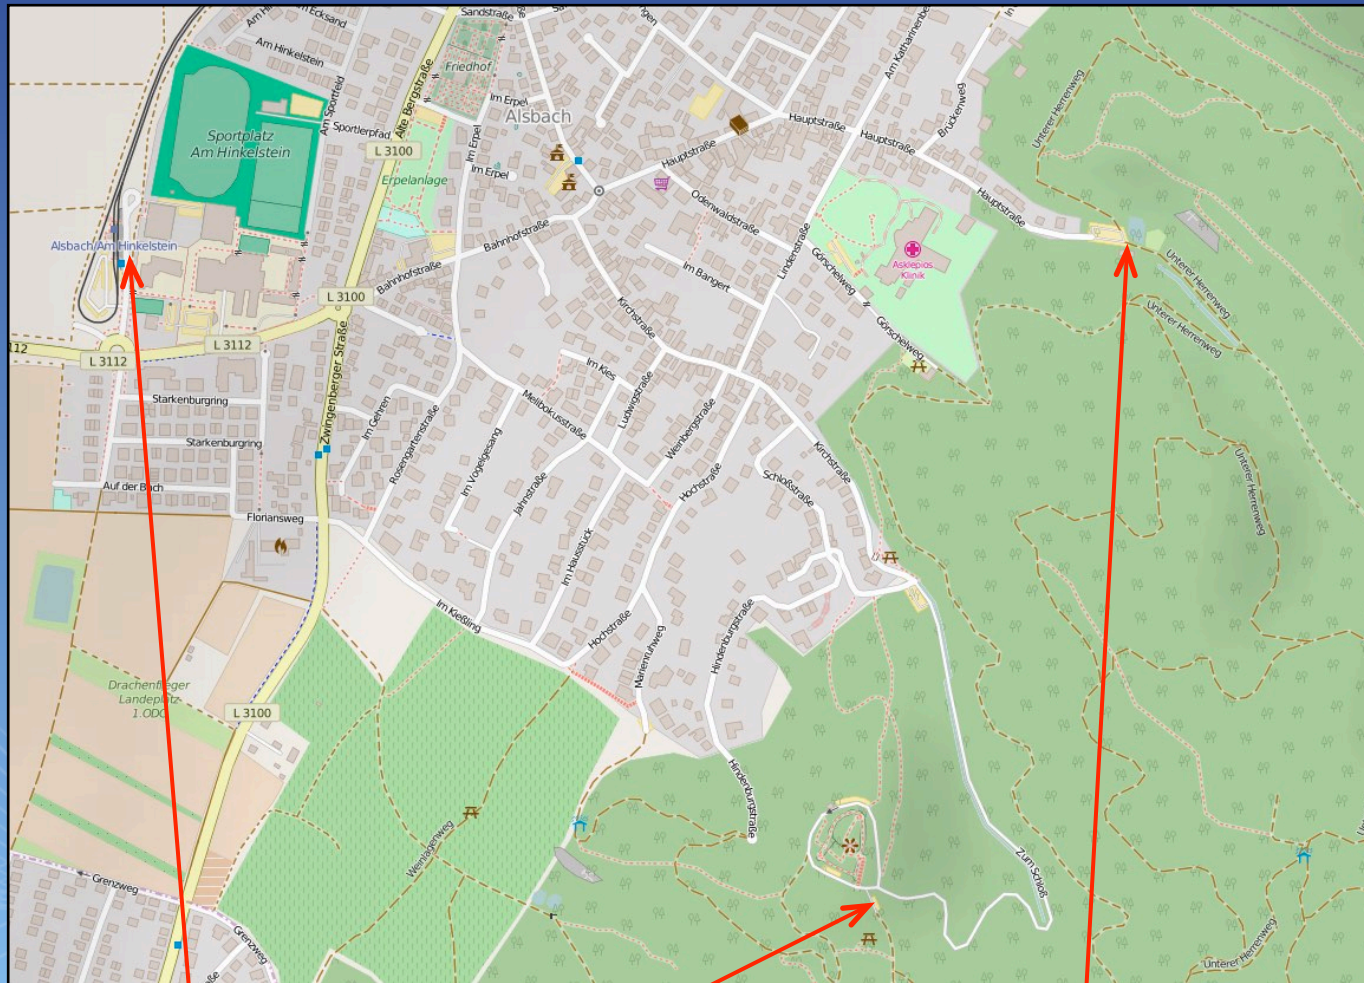

OUTDOOR - TREFFPUNKTE

Am Hinkelstein

Schlosswiese

Sperbergrund